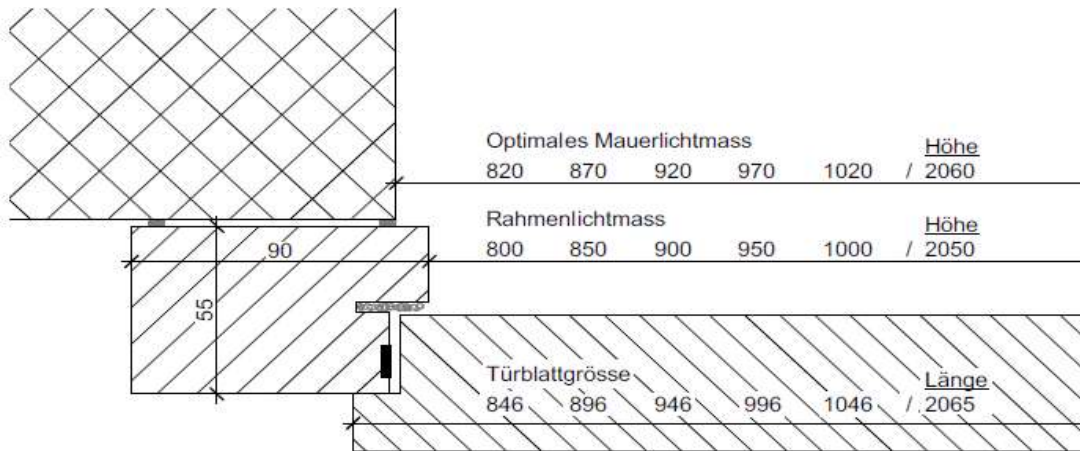

Compact Maxima EI30 + COMBIModul / Brandschutztür

Ausführung fertig bearbeitete Brandschutztüre,
Türe: Türkern aus feuerhemmender Spanplatte, beidseitig mit HDF-Deck
4-seitig Hartholz-Kanten als Einleimer in Sipo, teils aus Birke keilverzinkt
3-seitig gefälzt 12 x 27.5mm
inkl. SchlossGlutz 1102RZ (Rundzylinder) eingebaut
inkl. Scharniere BX/3D eingebaut (2 Stk.)
inkl. Brandschutzplakette 15549

Kürzbarkeit: bis max. 80mm kürzbar
Klimaklasse: 2a
dB Wert: 29 dB

Ausführung Bausatz (muss bauseits zusammengebaut werden)
Rahmen: Fichte roh zum streichen, Querschnitt 55 x 90mm
Rahmen überfälzt, inkl. Hebgo-Profil 145 vormontiert
Intumex-Streifen und Silikon-Dichtung lose beigelegt
Scharniere und Schliessblech vormontiert

Kürzbarkeit: bis max. 80mm kürzbar
Hersteller: www.brunex.ch
Lager: **ab Lager**

1 / Preise inkl. MwSt

Höhe mm	Breite mm	Stärke mm	Gewicht kg/m2	Rahmenlicht mm	Preis per Stk.
2065 x	846 x	44	23	800	1'112.65 Fr./Stk.
2065 x	896 x	44	23	850	1'180.15 Fr./Stk.
2065 x	946 x	44	23	900	1'180.15 Fr./Stk.
2065 x	996 x	44	23	950	1'251.10 Fr./Stk.
2065 x	1046 x	44	23	1000	1'251.10 Fr./Stk.

Montageset zu COMBIModul

Inhalt: Direktmontageschrauben, Flammfix-Montageband, Montageanleitung
Lager: ab Lager

1 / Preise inkl. MwSt

Preis per Set
54.60 Fr./Set