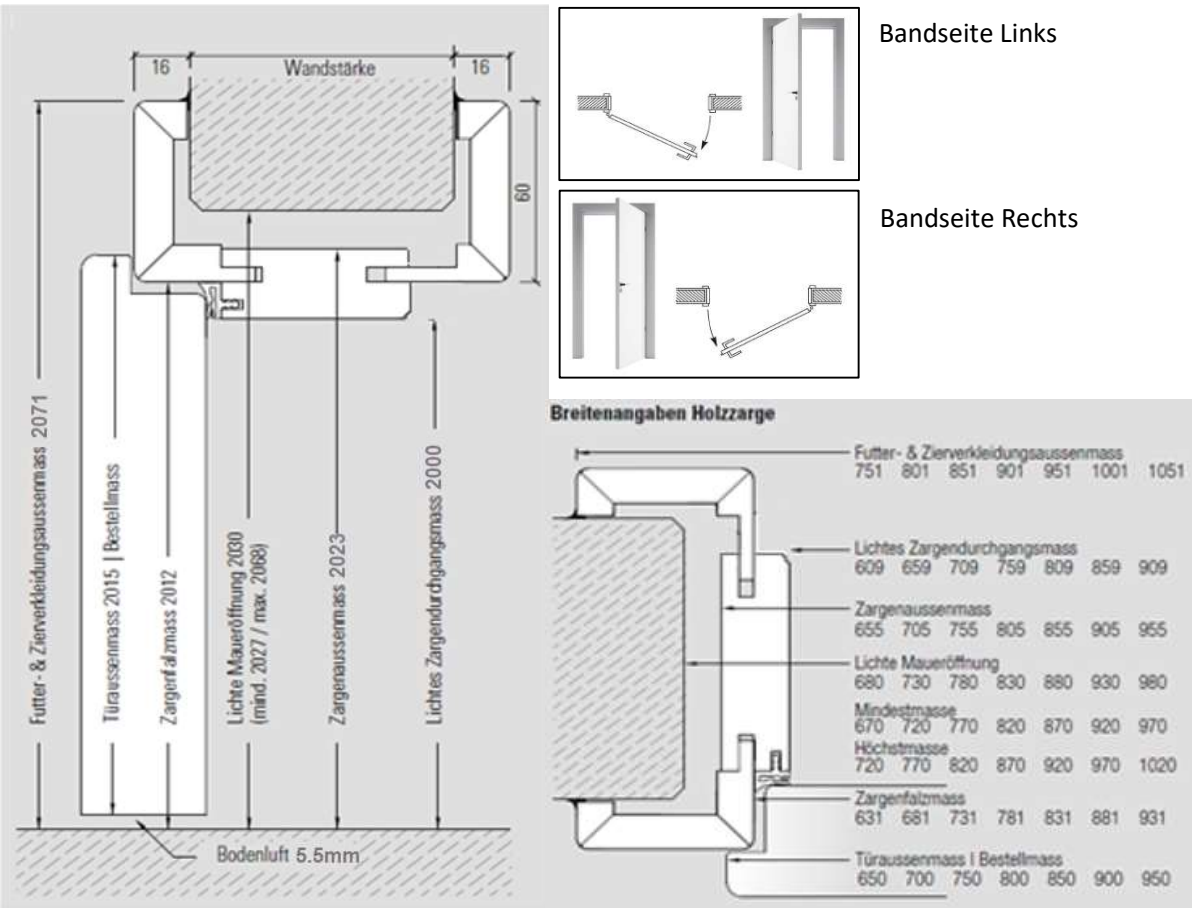

Masse zu Prüm-Futter