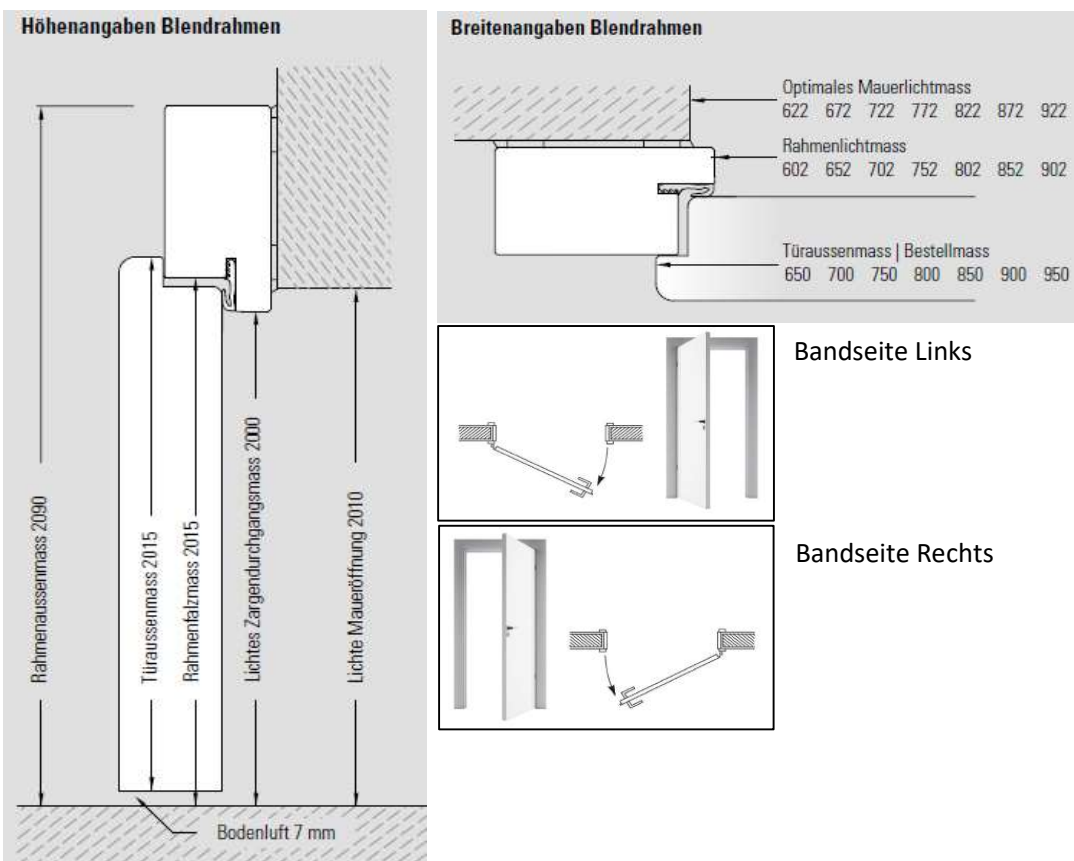

Blendrahmen PRÜM / MORALT grundiert

Ausführung: weiss grundierter Fichte-Blendrahmen
3-teilig (muss bauseits zusammengebaut werden)
passend zu Prüm und Moralt Türen

Querschnitt: 45 x 90mm

Inklusiv: 2 Stk. Einbohrbänder Typ V 3400 vernickelt (montiert)
Gummidichtung schwarz

Breite: Aussenmass Rahmen = Rahmenlicht + 180mm

Lager: = auf Bestellung

1 / Preise inkl. MwSt

für Türflügel	Aussenmass in mm	Rahmenlicht in mm	Lager	Preis per Stk.
650er	2090 x 782	2000 x 602		286.55 Fr./Stk.
700er	2090 x 832	2000 x 652		286.55 Fr./Stk.
750er	2090 x 882	2000 x 702		286.55 Fr./Stk.
800er	2090 x 932	2000 x 752		286.55 Fr./Stk.
850er	2090 x 982	2000 x 802		286.55 Fr./Stk.
900er	2090 x 1032	2000 x 852		286.55 Fr./Stk.
950er	2090 x 1082	2000 x 902		286.55 Fr./Stk.
1000er	2090 x 1132	2000 x 952		286.55 Fr./Stk.
1050er	2090 x 1182	2000 x 1002		286.55 Fr./Stk.

Die Blendrahmen passen sowohl zu den PRÜM- wie auch zu den Moralt-Türen