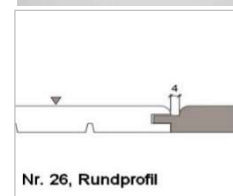

Länge m	Breite mm	Stärke mm	Menge am Lager	Preis Fr./m2
2.7	115 x	13	ca. 2.48 m2	32.80 Fr./m2
4.8	115 x	13	ca. 34.7 m2	32.80 Fr./m2
5.1	115 x	13	ca. 58.6 m2	32.80 Fr./m2