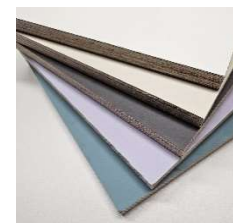

1 / Preise inkl. MwSt.

Stärke mm	Länge mm	Breite mm	kg/m2	Farbe		Preis für ganze Platten
16	2490	x 1210	6.4			(126.10 Fr./m2) 379.95 Fr./Stk.

ab 3 Platten 10% Rabatt

Leichtsperrholzplatte roh, auf Bestellung

Beschrieb: siehe oben

Oberfläche: ohne Deckbelag

Bezug: Platten auf Bestellung (Zuschnitt als Zusatzleistung möglich)