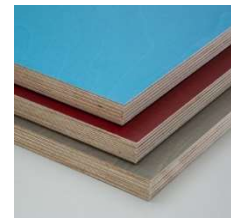

1 / Preise inkl. MwSt.

Stärke mm	Länge mm	Breite ca. mm	Anzahl Lagen	kg/m2		Preis für ganze Platten
18	1500	x 1000	13	12.8	(138.45 Fr./m2)	207.70 Fr./Stk.
18	1500	x 660 *	13	12.8	(138.45 Fr./m2)	138.45 Fr./Stk.